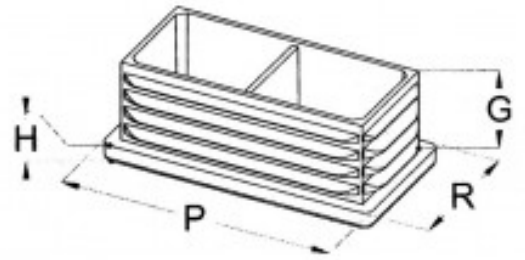

Fiche produit

Embout Plastique Entrant Pour Tube Rectangulaire 20 x 30

Référence 372230

Description du produit :

Dimension extérieur du tube (P x R) (mm): 20 x 30

Hauteur (H) (mm): 5

Hauteur entrant (G) (mm): 14