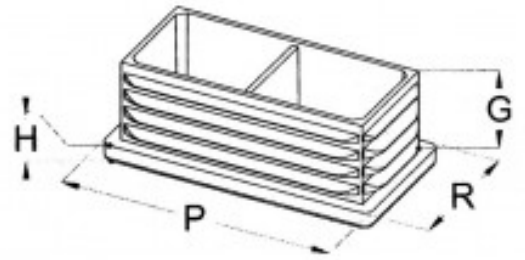

## Fiche produit

Embout Plastique Entrant Pour Tube Rectangulaire 20 x 30

Référence 372230

### Description du produit :

Dimension extérieur du tube (P x R) (mm): 20 x 30

Hauteur (H) (mm): 5

Hauteur entrant (G) (mm): 14

Page catalogue: 136