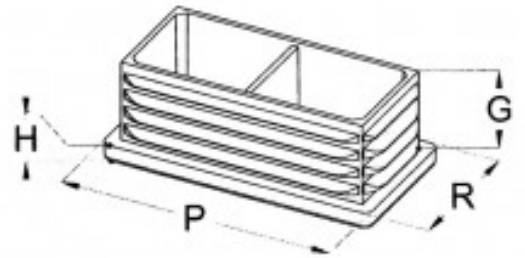

## Fiche produit

Embout Plastique Entrant Pour Tube Rectangulaire 20 x 35

Référence 372235

### Description du produit :

Dimension extérieur du tube (P x R) (mm): 20 x 35

Hauteur (H) (mm): 3

Hauteur entrant (G) (mm): 11

Page catalogue: 136