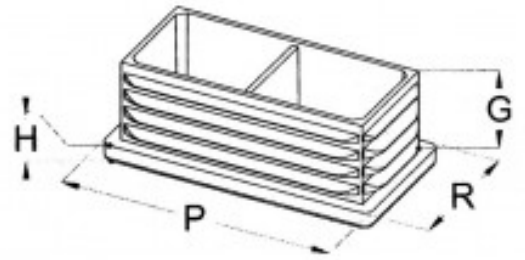

Fiche produit

Embout Plastique Entrant Pour Tube Rectangulaire 20 x 40

Référence 372240

Description du produit :

Dimension extérieur du tube (P x R) (mm): 20 x 40

Hauteur (H) (mm): 4

Hauteur entrant (G) (mm): 14