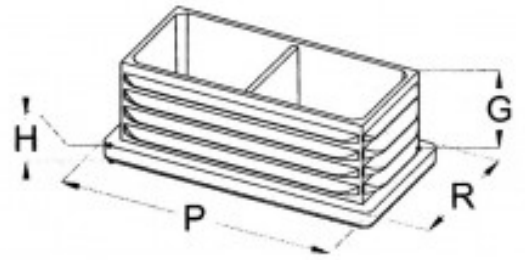

Fiche produit

Embout Plastique Entrant Pour Tube Rectangulaire 20 x 50

Référence 372250

Description du produit :

Dimension extérieur du tube (P x R) (mm): 20 x 50

Hauteur (H) (mm): 3

Hauteur entrant (G) (mm): 15