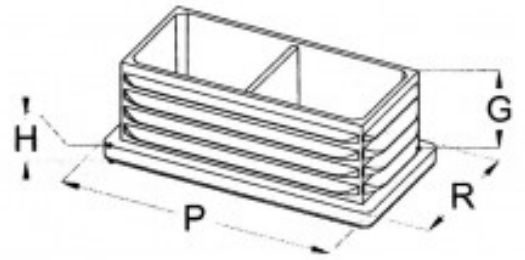

## Fiche produit

Embout Plastique Entrant Pour Tube Rectangulaire 27 x 40

Référence 372740

### Description du produit :

Dimension extérieur du tube (P x R) (mm): 27 x 40

Hauteur (H) (mm): 3

Hauteur entrant (G) (mm): 15

Page catalogue: 136