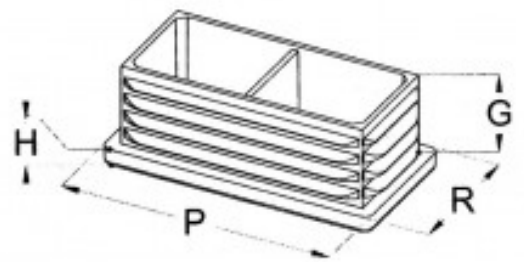

Fiche produit

Embout Plastique Entrant Pour Tube Rectangulaire 30 x 50

Référence 372350

Description du produit :

Dimension extérieur du tube (P x R) (mm): 30 x 50

Hauteur (H) (mm): 5

Hauteur entrant (G) (mm): 15