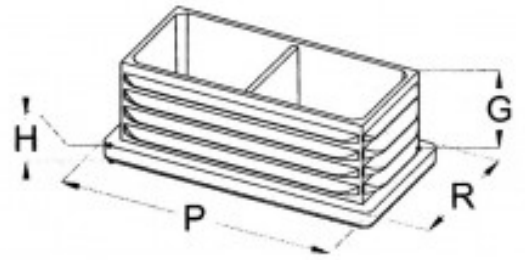

Fiche produit

Embout Plastique Entrant Pour Tube Rectangulaire 30 x 60

Référence 372360

Description du produit :

Dimension extérieur du tube (P x R) (mm): 30 x 60

Hauteur (H) (mm): 5

Hauteur entrant (G) (mm): 14