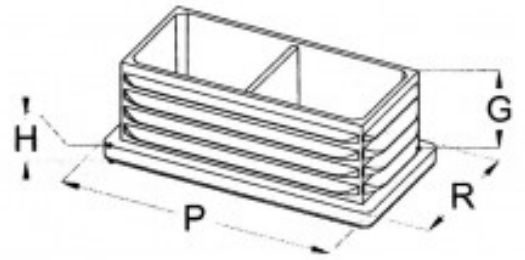

## Fiche produit

Embout Plastique Entrant Pour Tube Rectangulaire 30 x 60

Référence 372360

### Description du produit :

Dimension extérieur du tube (P x R) (mm): 30 x 60

Hauteur (H) (mm): 5

Hauteur entrant (G) (mm): 14

Page catalogue: 136