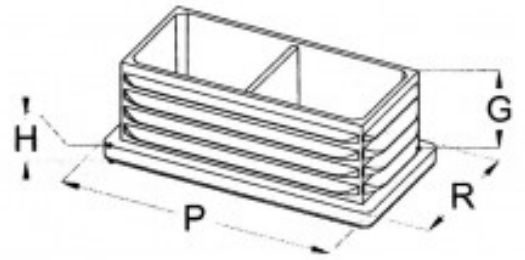

Fiche produit

Embout Plastique Entrant Pour Tube Rectangulaire 40 x 60

Référence 372460

Description du produit :

Dimension extérieur du tube (P x R) (mm): 40 x 60

Hauteur (H) (mm): 5

Hauteur entrant (G) (mm): 14