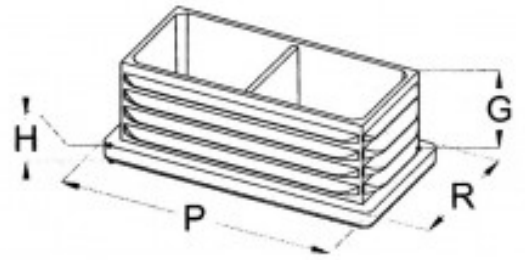

## Fiche produit

Embout Plastique Entrant Pour Tube Rectangulaire 40 x 60

Référence 372460

### Description du produit :

Dimension extérieur du tube (P x R) (mm): 40 x 60

Hauteur (H) (mm): 5

Hauteur entrant (G) (mm): 14

Page catalogue: 136