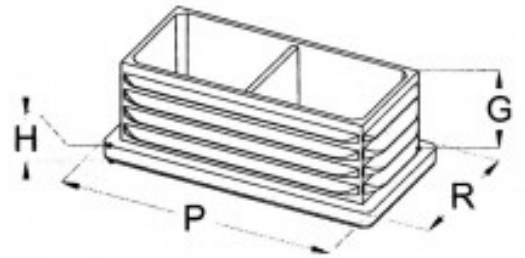

## Fiche produit

Embout Plastique Entrant Pour Tube Rectangulaire 40 x 80

Référence 372480

### Description du produit :

Dimension extérieur du tube (P x R) (mm): 40 x 80

Hauteur (H) (mm): 5

Hauteur entrant (G) (mm): 18

Page catalogue: 136