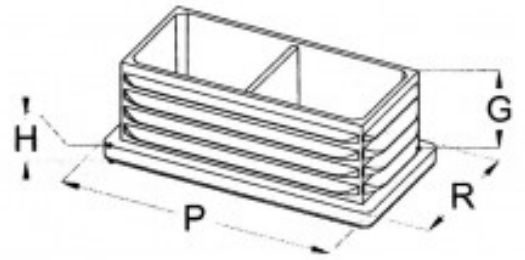

## Fiche produit

Embout Plastique Entrant Pour Tube Rectangulaire 40 x 80

Référence 372480

### Description du produit :

Dimension extérieur du tube (P x R) (mm): 40 x 80

Hauteur (H) (mm): 5

Hauteur entrant (G) (mm): 18

Page catalogue: 136