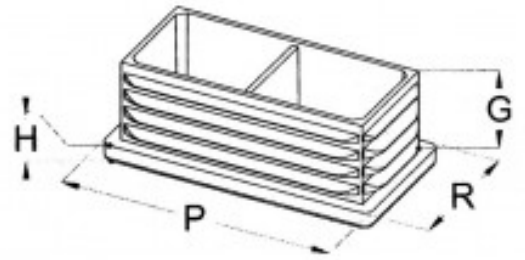

## Fiche produit

Embout Plastique Entrant Pour Tube Rectangulaire 50 x 100

Référence 3725100

### Description du produit :

Dimension extérieur du tube (P x R) (mm): 50 x 100

Hauteur (H) (mm): 5

Hauteur entrant (G) (mm): 24

Page catalogue: 136