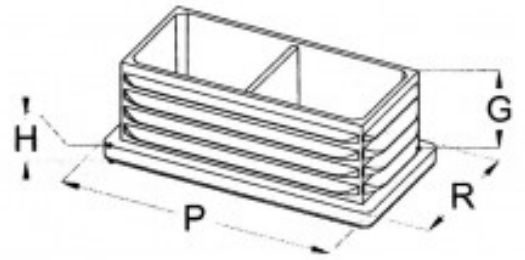

Fiche produit

Embout Plastique Entrant Pour Tube Rectangulaire 60 x 120

Référence 3726120

Description du produit :

Dimension extérieur du tube (P x R) (mm): 60 x 120

Hauteur (H) (mm): 5

Hauteur entrant (G) (mm): 20