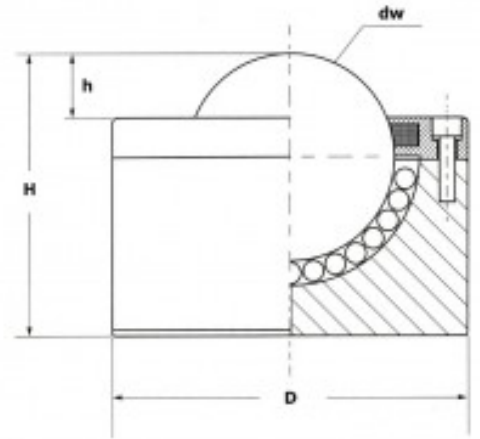

## Fiche produit

Bille Porteuse A Encastrer Diametre 076, Carter Massif, Charge 2 500 Kg

Référence 185076

### Description du produit :

- dw : 76
- D : 130
- h : 23

Diametre (mm): 76

Charge (Kg): 2500

Hauteur totale (mm): 103

Page catalogue: 135

### Description brève du produit :

- Billes porteuses à encastrer
- Faible dépassement
- Manutention à base rigide