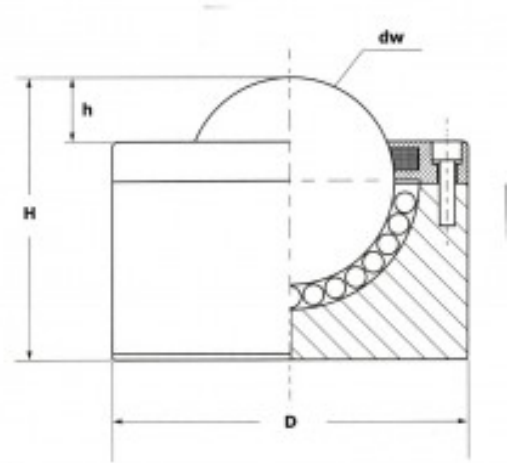

Fiche produit

Bille Porteuse A Encastrer Diametre 076, Carter Massif, Charge 2 500 Kg

Référence 185076

Description du produit :

- dw : 76
- D : 130
- h : 23

Diametre (mm): 76

Charge (Kg): 2500

Hauteur totale (mm): 103

Page catalogue: 135

Description brève du produit :

- Billes porteuses à encastrer
- Faible dépassement
- Manutention à base rigide