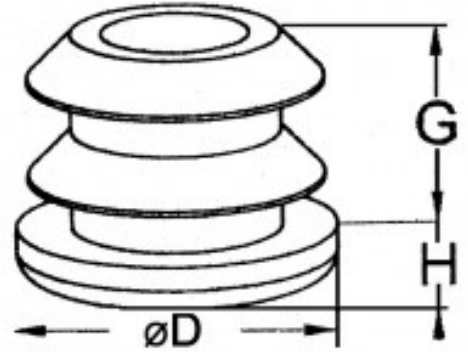

Fiche produit

Embout Plastique Entrant Pour Tube Diametre 30

Référence 37432

Description du produit :

Dimension extérieure du tube ($\varnothing D$) (mm): 30

Hauteur (H) (mm): 5

Hauteur entrant (G) (mm): 19

Page catalogue: 136

Description brève du produit :