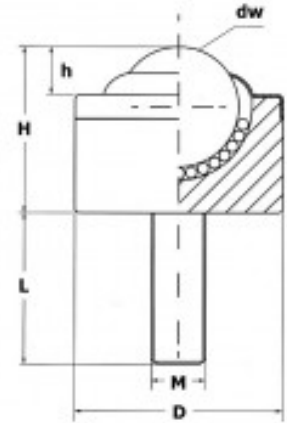

Fiche produit

Bille Porteuse A Visser Diametre 12, Charge 20 Kg

Référence 182112M8

Description du produit :

- dw : 12
- D : 22
- h : 5
- H : 17.5
- L : 15

Diametre (mm): 12

Charge (Kg): 20

Hauteur totale (mm): 17.5

Page catalogue: 134

Description brève du produit :

- Billes porteuses à visser
- Faible dépassement
- Manutention à base rigide