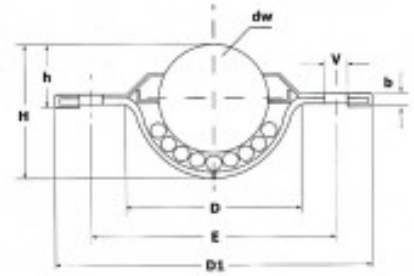

Fiche produit

Bille Porteuse Diametre 15, 3 Trous De Fixation, Charge 15 Kg

Référence 186115

Description du produit :

- dw : 15
- D : 24
- D1 : 41
- h : 10.8
- H : 19.3
- b : 3.4
- V : 3.5
- E : 30

Diametre (mm): 15

Charge (Kg): 15

Hauteur totale (mm): 19.3

Page catalogue: 134

Description brève du produit :

- Billes porteuses à visser
- Faible dépassement
- Manutention à base rigide