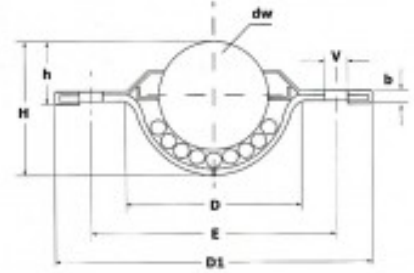

Fiche produit

Bille Porteuse Diametre 15, 3 Trous De Fixation, Charge 15 Kg

Référence 186115

Description du produit :

- dw : 15
- D : 24
- D1 : 41
- h : 10.8
- H : 19.3
- b : 3.4
- V : 3.5
- E : 30

Diametre (mm): 15

Charge (Kg): 15

Hauteur totale (mm): 19.3

Page catalogue: 134

Description brève du produit :

- Billes porteuses à visser
- Faible dépassement
- Manutention à base rigide