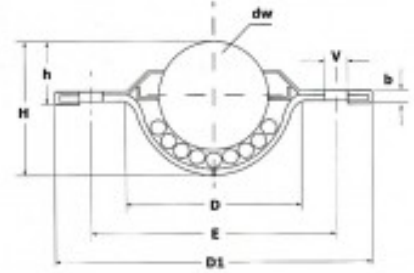

## Fiche produit

Bille Porteuse Diametre 20, 3 Trous De Fixation, Charge 25 Kg

Référence 186120

### Description du produit :

- dw :20
- D : 29
- D1 : 61
- h : 10
- H : 22
- b : 3
- V : 5
- E : 45

Diametre (mm): 20

Charge (Kg): 25

Hauteur totale (mm): 22

Page catalogue: 134

### Description brève du produit :

- Billes porteuses à visser
- Faible dépassement
- Manutention à base rigide