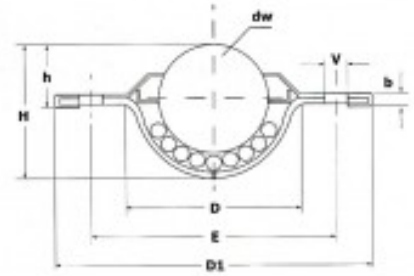

Fiche produit

Bille Porteuse Diametre 25, 3 Trous De Fixation, Charge 60 Kg

Référence 186125

Description du produit :

- dw :25
- D : 38
- D1 : 56
- h : 14.6
- H : 30
- b : 4
- V : 4
- E : 45

Diametre (mm): 25

Charge (Kg): 60

Hauteur totale (mm): 30

Page catalogue: 134

Description brève du produit :

- Billes porteuses à visser
- Faible dépassement
- Manutention à base rigide