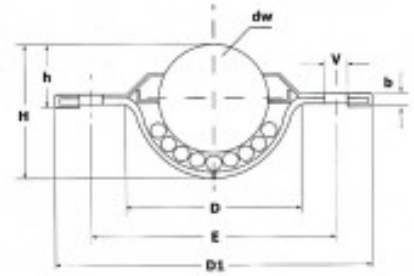

## Fiche produit

Bille Porteuse Diametre 25, 3 Trous De Fixation, Charge 60 Kg

Référence 186125

### Description du produit :

- dw :25
- D : 38
- D1 : 56
- h : 14.6
- H : 30
- b : 4
- V : 4
- E : 45

Diametre (mm): 25

Charge (Kg): 60

Hauteur totale (mm): 30

Page catalogue: 134

### Description brève du produit :

- Billes porteuses à visser
- Faible dépassement
- Manutention à base rigide