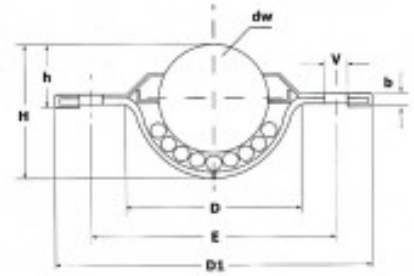

Fiche produit

Bille Porteuse Diametre 32, 3 Trous De Fixation, Charge 125 Kg

Référence 186132

Description du produit :

- dw :32
- D : 46
- D1 : 73
- h : 16
- H : 36
- b : 4
- V : 5
- E : 59

Diametre (mm): 32

Charge (Kg): 125

Hauteur totale (mm): 36

Page catalogue: 134

Description brève du produit :

- Billes porteuses à visser
- Faible dépassement
- Manutention à base rigide