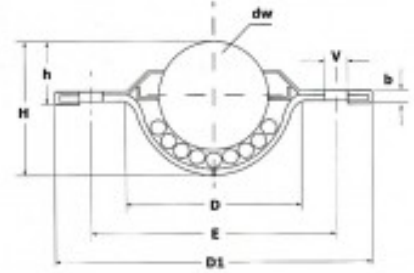

Fiche produit

Bille Porteuse Diametre 32, 3 Trous De Fixation, Charge 125 Kg

Référence 186132

Description du produit :

- dw :32
- D : 46
- D1 : 73
- h : 16
- H : 36
- b : 4
- V : 5
- E : 59

Diametre (mm): 32

Charge (Kg): 125

Hauteur totale (mm): 36

Page catalogue: 134

Description brève du produit :

- Billes porteuses à visser
- Faible dépassement
- Manutention à base rigide