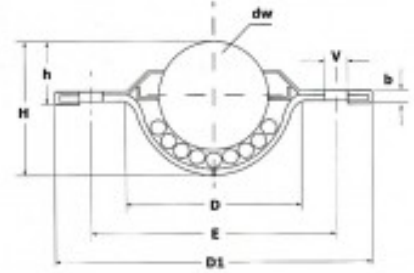

Fiche produit

Bille Porteuse Diametre 50, 3 Trous De Fixation, Charge 340 Kg

Référence 186150

Description du produit :

- dw : 50
- D : 75
- D1 : 121
- h : 29
- H : 59
- b : 6
- V : 8
- E : 92

Diametre (mm): 50

Charge (Kg): 340

Hauteur totale (mm): 59

Page catalogue: 134

Description brève du produit :

- Billes porteuses à visser
- Faible dépassement
- Manutention à base rigide