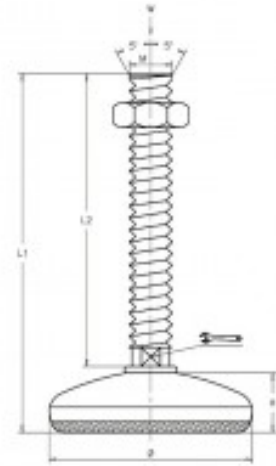

Fiche produit

Pied De Nivellement Reglable, Vis Inox M 12 x 150, Charge 1 500 Kg

Référence 703630I

Description du produit :

- $\varnothing = 40$
- $H = 20$
- $M = 12$
- $L1 = 155$
- $L2 = 150$

Charge (Kg): 1500

Hauteur totale (mm): 155

Diametre de la tige (mm): 12

Longueur de la tige (mm): 150

Page catalogue: 142

Description brève du produit :

- Vis acier inoxydable
- Embase polyamide